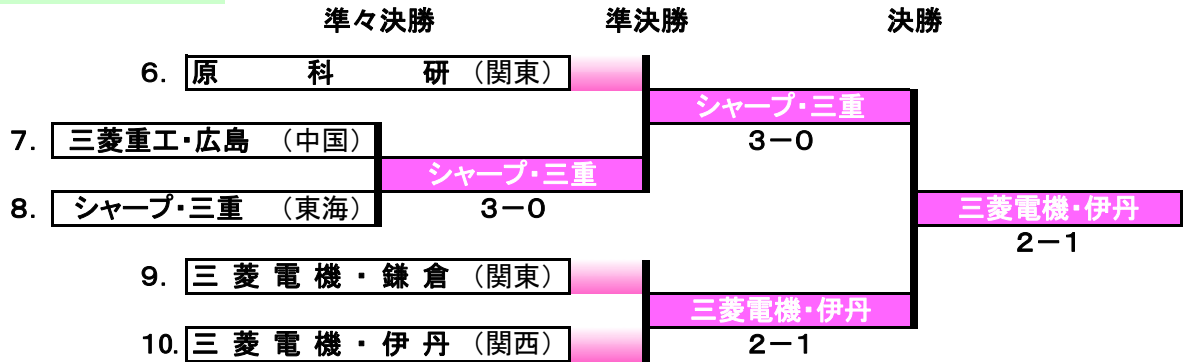

第52回 全国実業団対抗テニス大会[決勝トーナメント]記録
【ビジネスパル・テニス】

2013/8/31~9/1
会場: 福島県・福島市庭球場及び、
あづま総合運動公園テニスコート

女子 コンソレーション(A)

女子 コンソレーション(B)

女子 コンソレーション(C)

第52回 全国実業団対抗テニス大会[リーグ戦]記録
【ビジネスパル・テニス】

2013/8/30~31

会場：福島県・福島庭球場及び、
あづま総合運動公園テニスコート