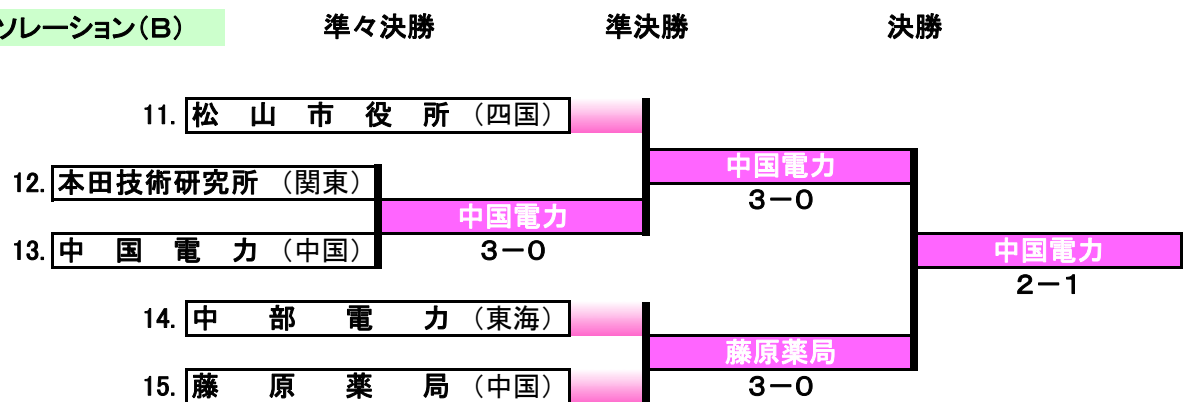

第52回 全国実業団対抗テニス大会[決勝トーナメント]記録
【ビジネスパル・テニス】

2013/8/31~9/1
会場: 福島県・福島市庭球場及び、
あづま総合運動公園テニスコート

女子 コンソレーション(A)

女子 コンソレーション(B)

女子 コンソレーション(C)

第52回 全国実業団対抗テニス大会[リーグ戦]記録
【ビジネスパル・テニス】

2013/8/30~31

会場：福島県・福島庭球場及び、
あづま総合運動公園テニスコート