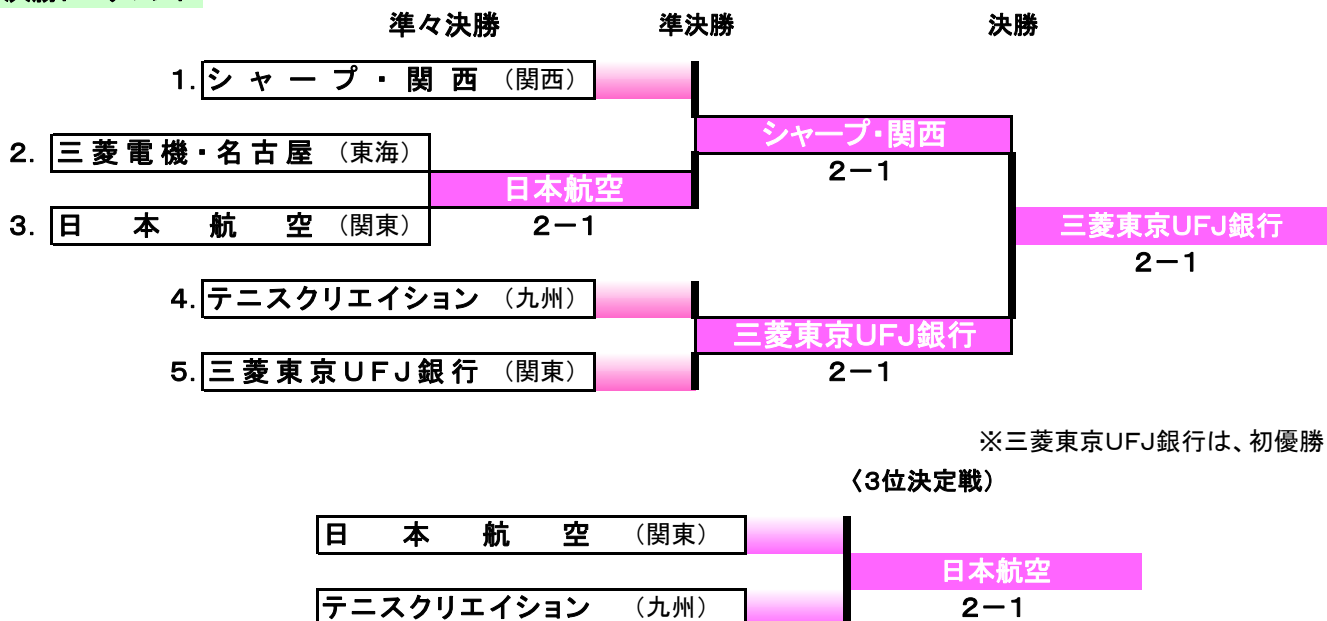

第52回 全国実業団対抗テニス大会[決勝トーナメント]記録
【ビジネスパル・テニス】

2013/8/31~9/1

会場:福島県・福島市庭球場及び、
あづま総合運動公園テニスコート

女子 決勝トーナメント

●準々決勝 2-3

	三菱電機・名古屋	1 - 2	日本航空
D1	鈴木絢美 阿知和さやか	8 - 4	岡崎 愛 山崎朋子
S	吉場暁子	3 - 8	畑中麻衣
D2	渡邊浩美 吉村あゆ美	1 - 8	平山恵美 城戸梨江